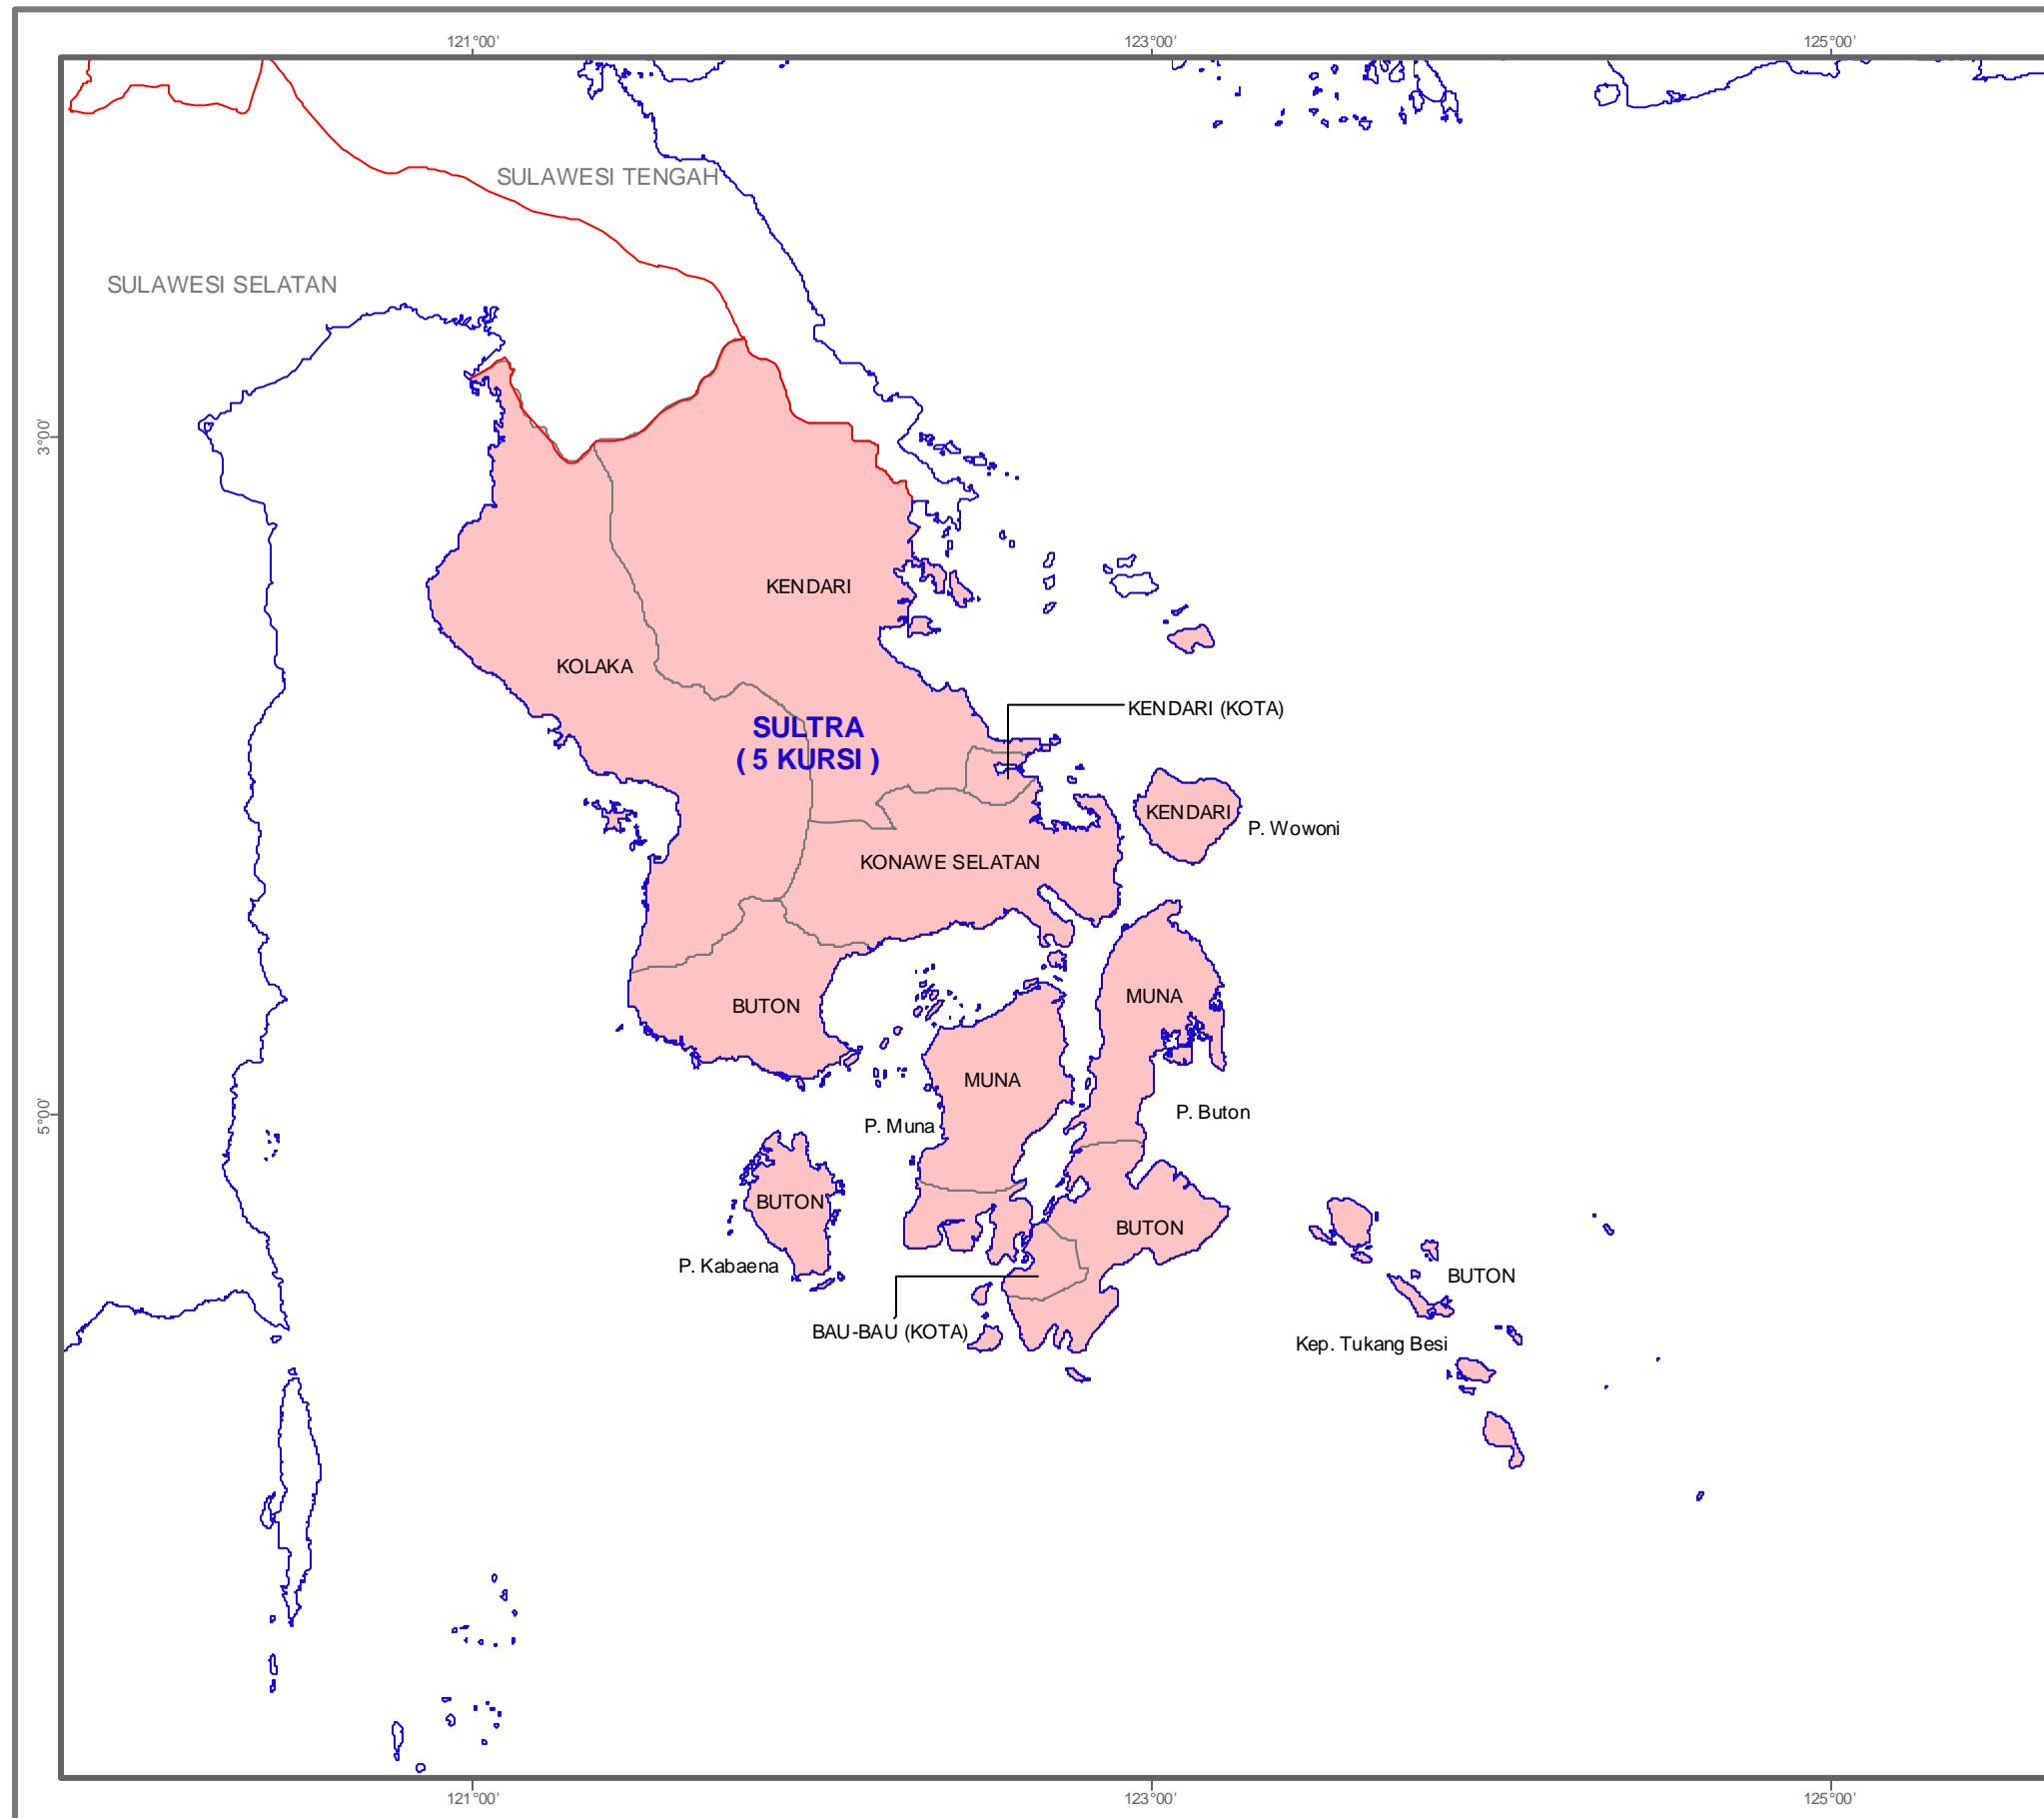

KOMISI PEMILIHAN UMUM
PEMILU 2004

DAERAH PEMILIHAN ANGGOTA DPR-RI PROVINSI SULAWESI TENGGARA

5 Kursi - 1 Daerah Pemilihan
Jumlah Penduduk = 1.881.512
Kuota = 376.302,4

Keterangan :

- Batas Provinsi
- Batas Kabupaten/Kota
- Garis Pantai/Danau/Waduk

Daerah Pemilihan :

- SULAWESI TENGGARA
- BUTON
- BAU-BAU (KOTA)
- MUNA
- KOLAKA
- KENDARI
- KENDARI (KOTA)
- KONAWE SELATAN

3°00'
5°00'
00,5

50 0 50 100 Kilometers

Inset Peta Provinsi

= Sulawesi Tenggara