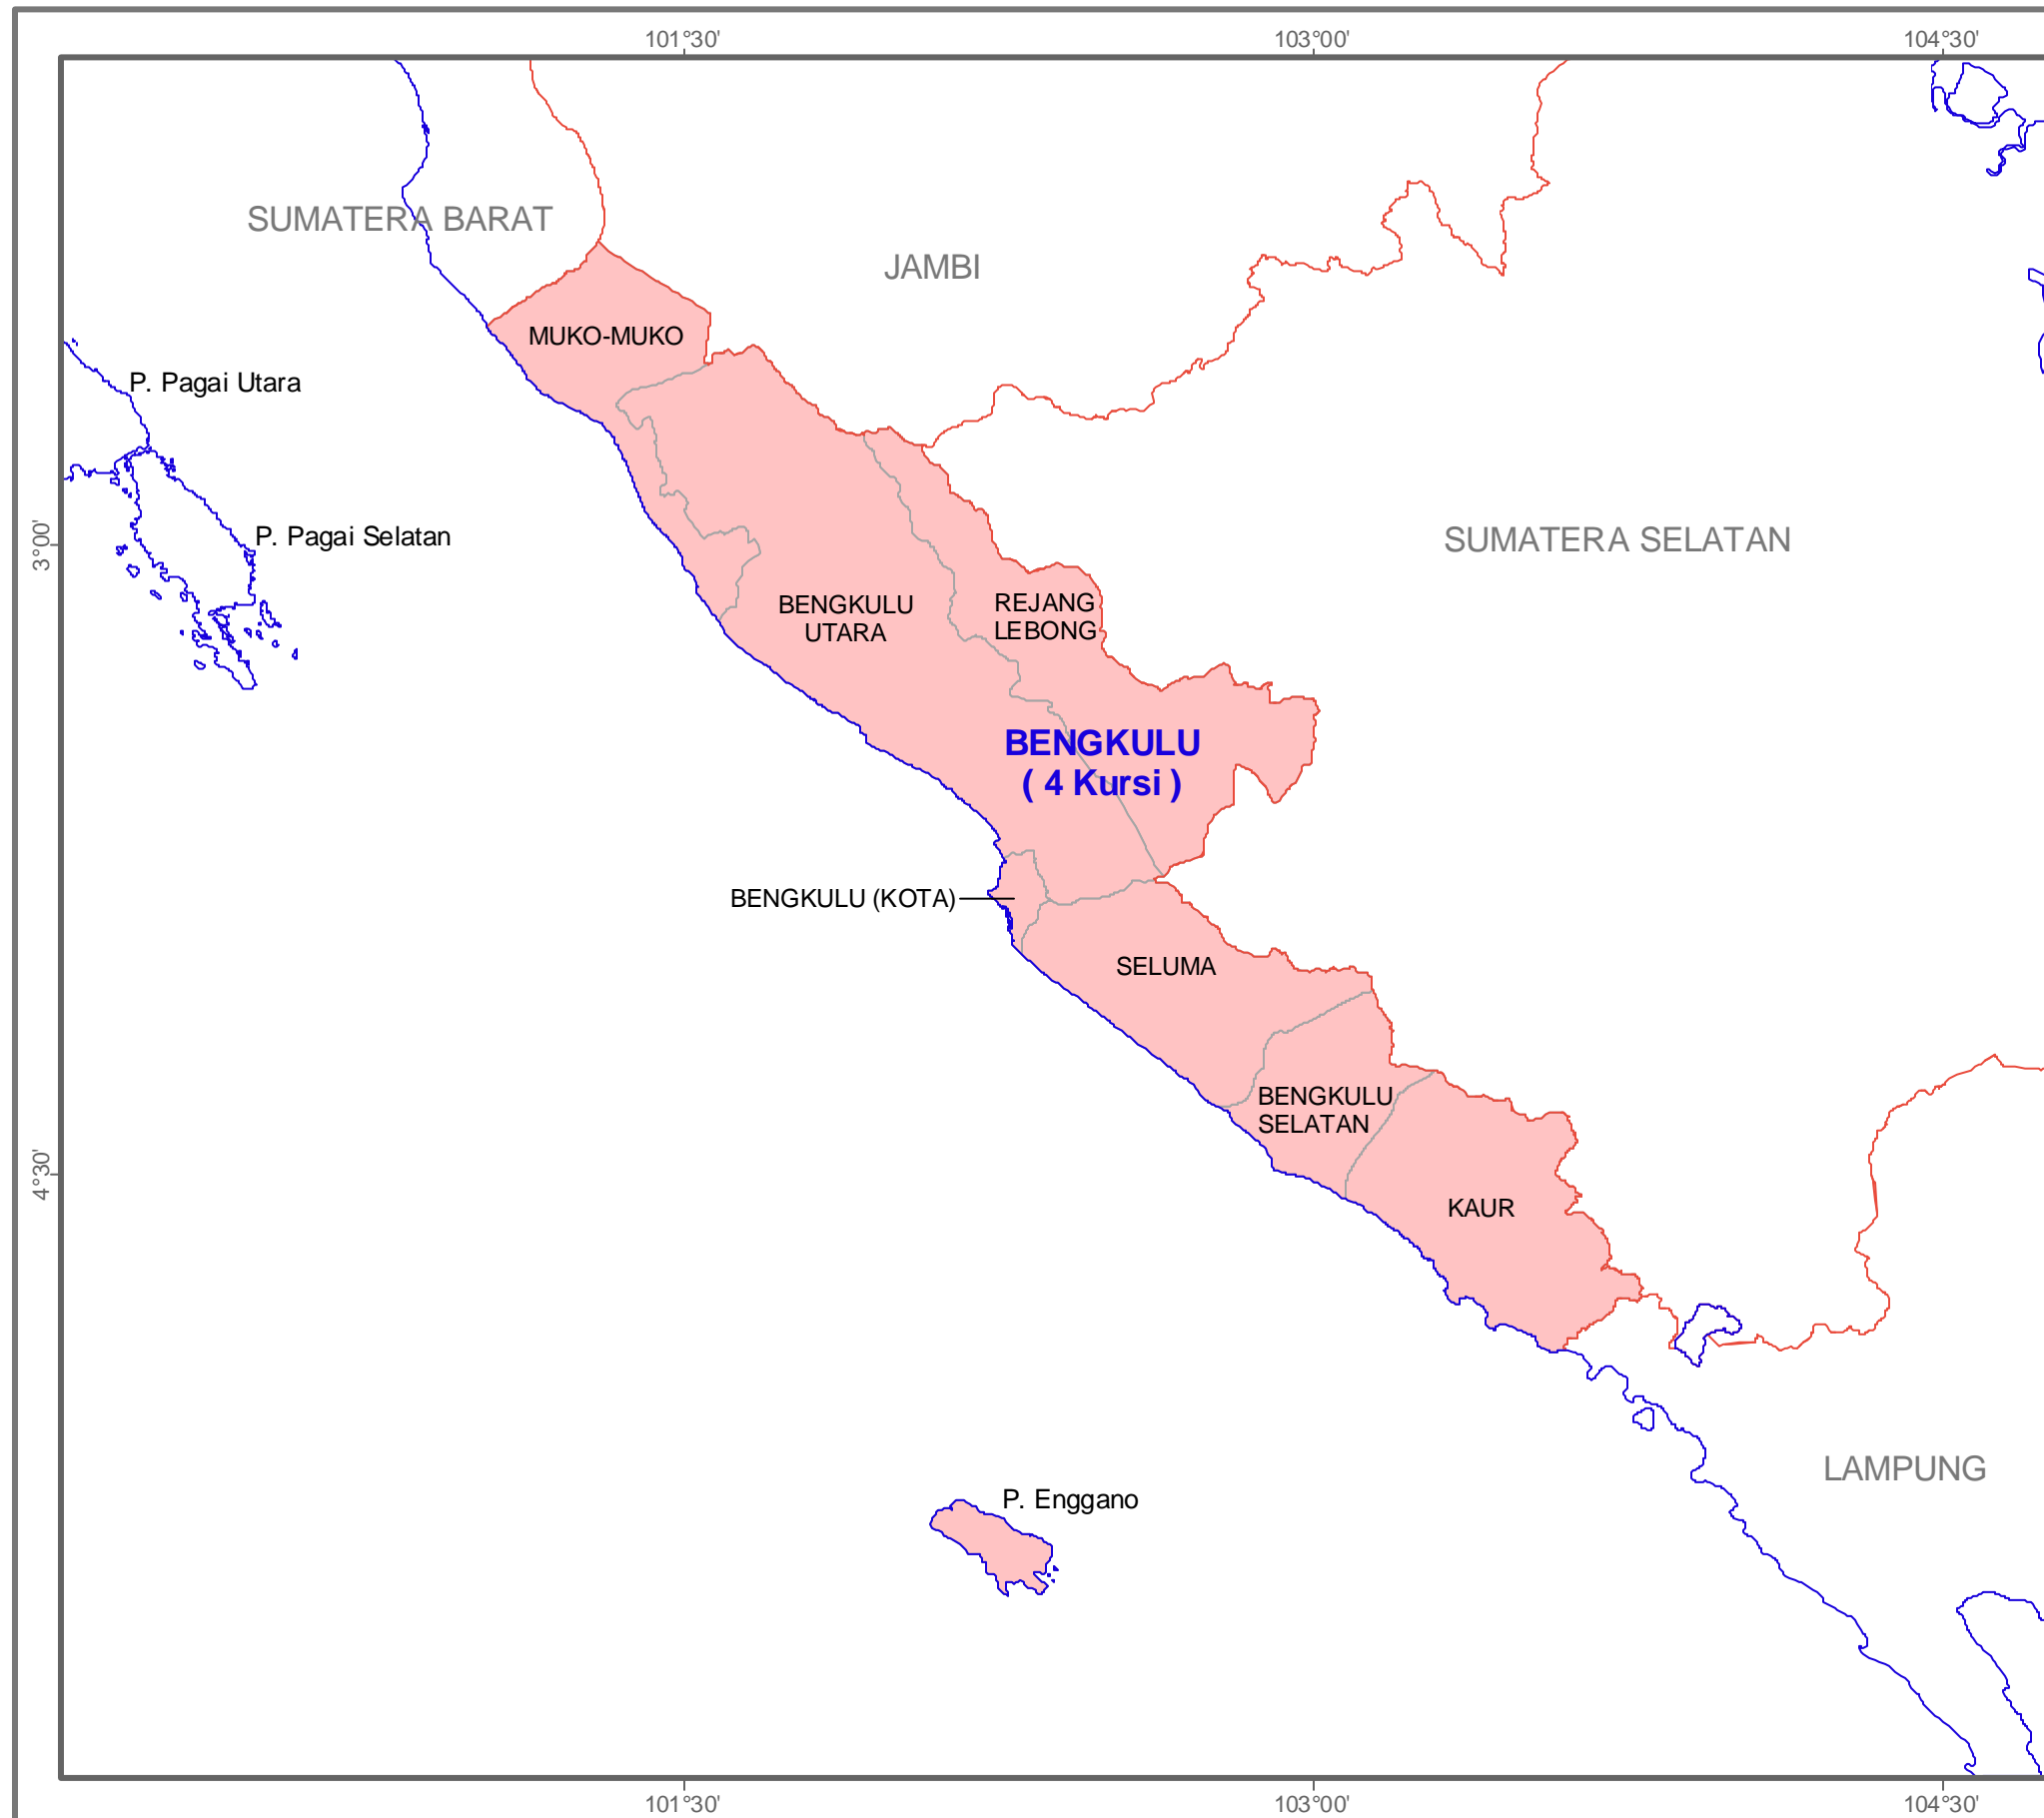

## DAERAH PEMILIHAN ANGGOTA DPR-RI PROVINSI BENGKULU

4 Kursi - 1 Daerah Pemilihan  
Jumlah Penduduk : 1.522.549  
Kuota : 380.300

### Keterangan :

- Batas Provinsi
- Batas Kabupaten/Kota
- Garis Pantai/Danau/Waduk

### Daerah Pemilihan :

- BENGKULU**
- BENGKULU (KOTA)
- BENGKULU SELATAN
- KAUR
- SELUMA
- REJANG LEBONG
- BENGKULU UTARA
- MUKO-MUKO

3°00'  
4°30'

U

40 0 40 80 Kilometers

Inset Peta Provinsi

= Bengkulu