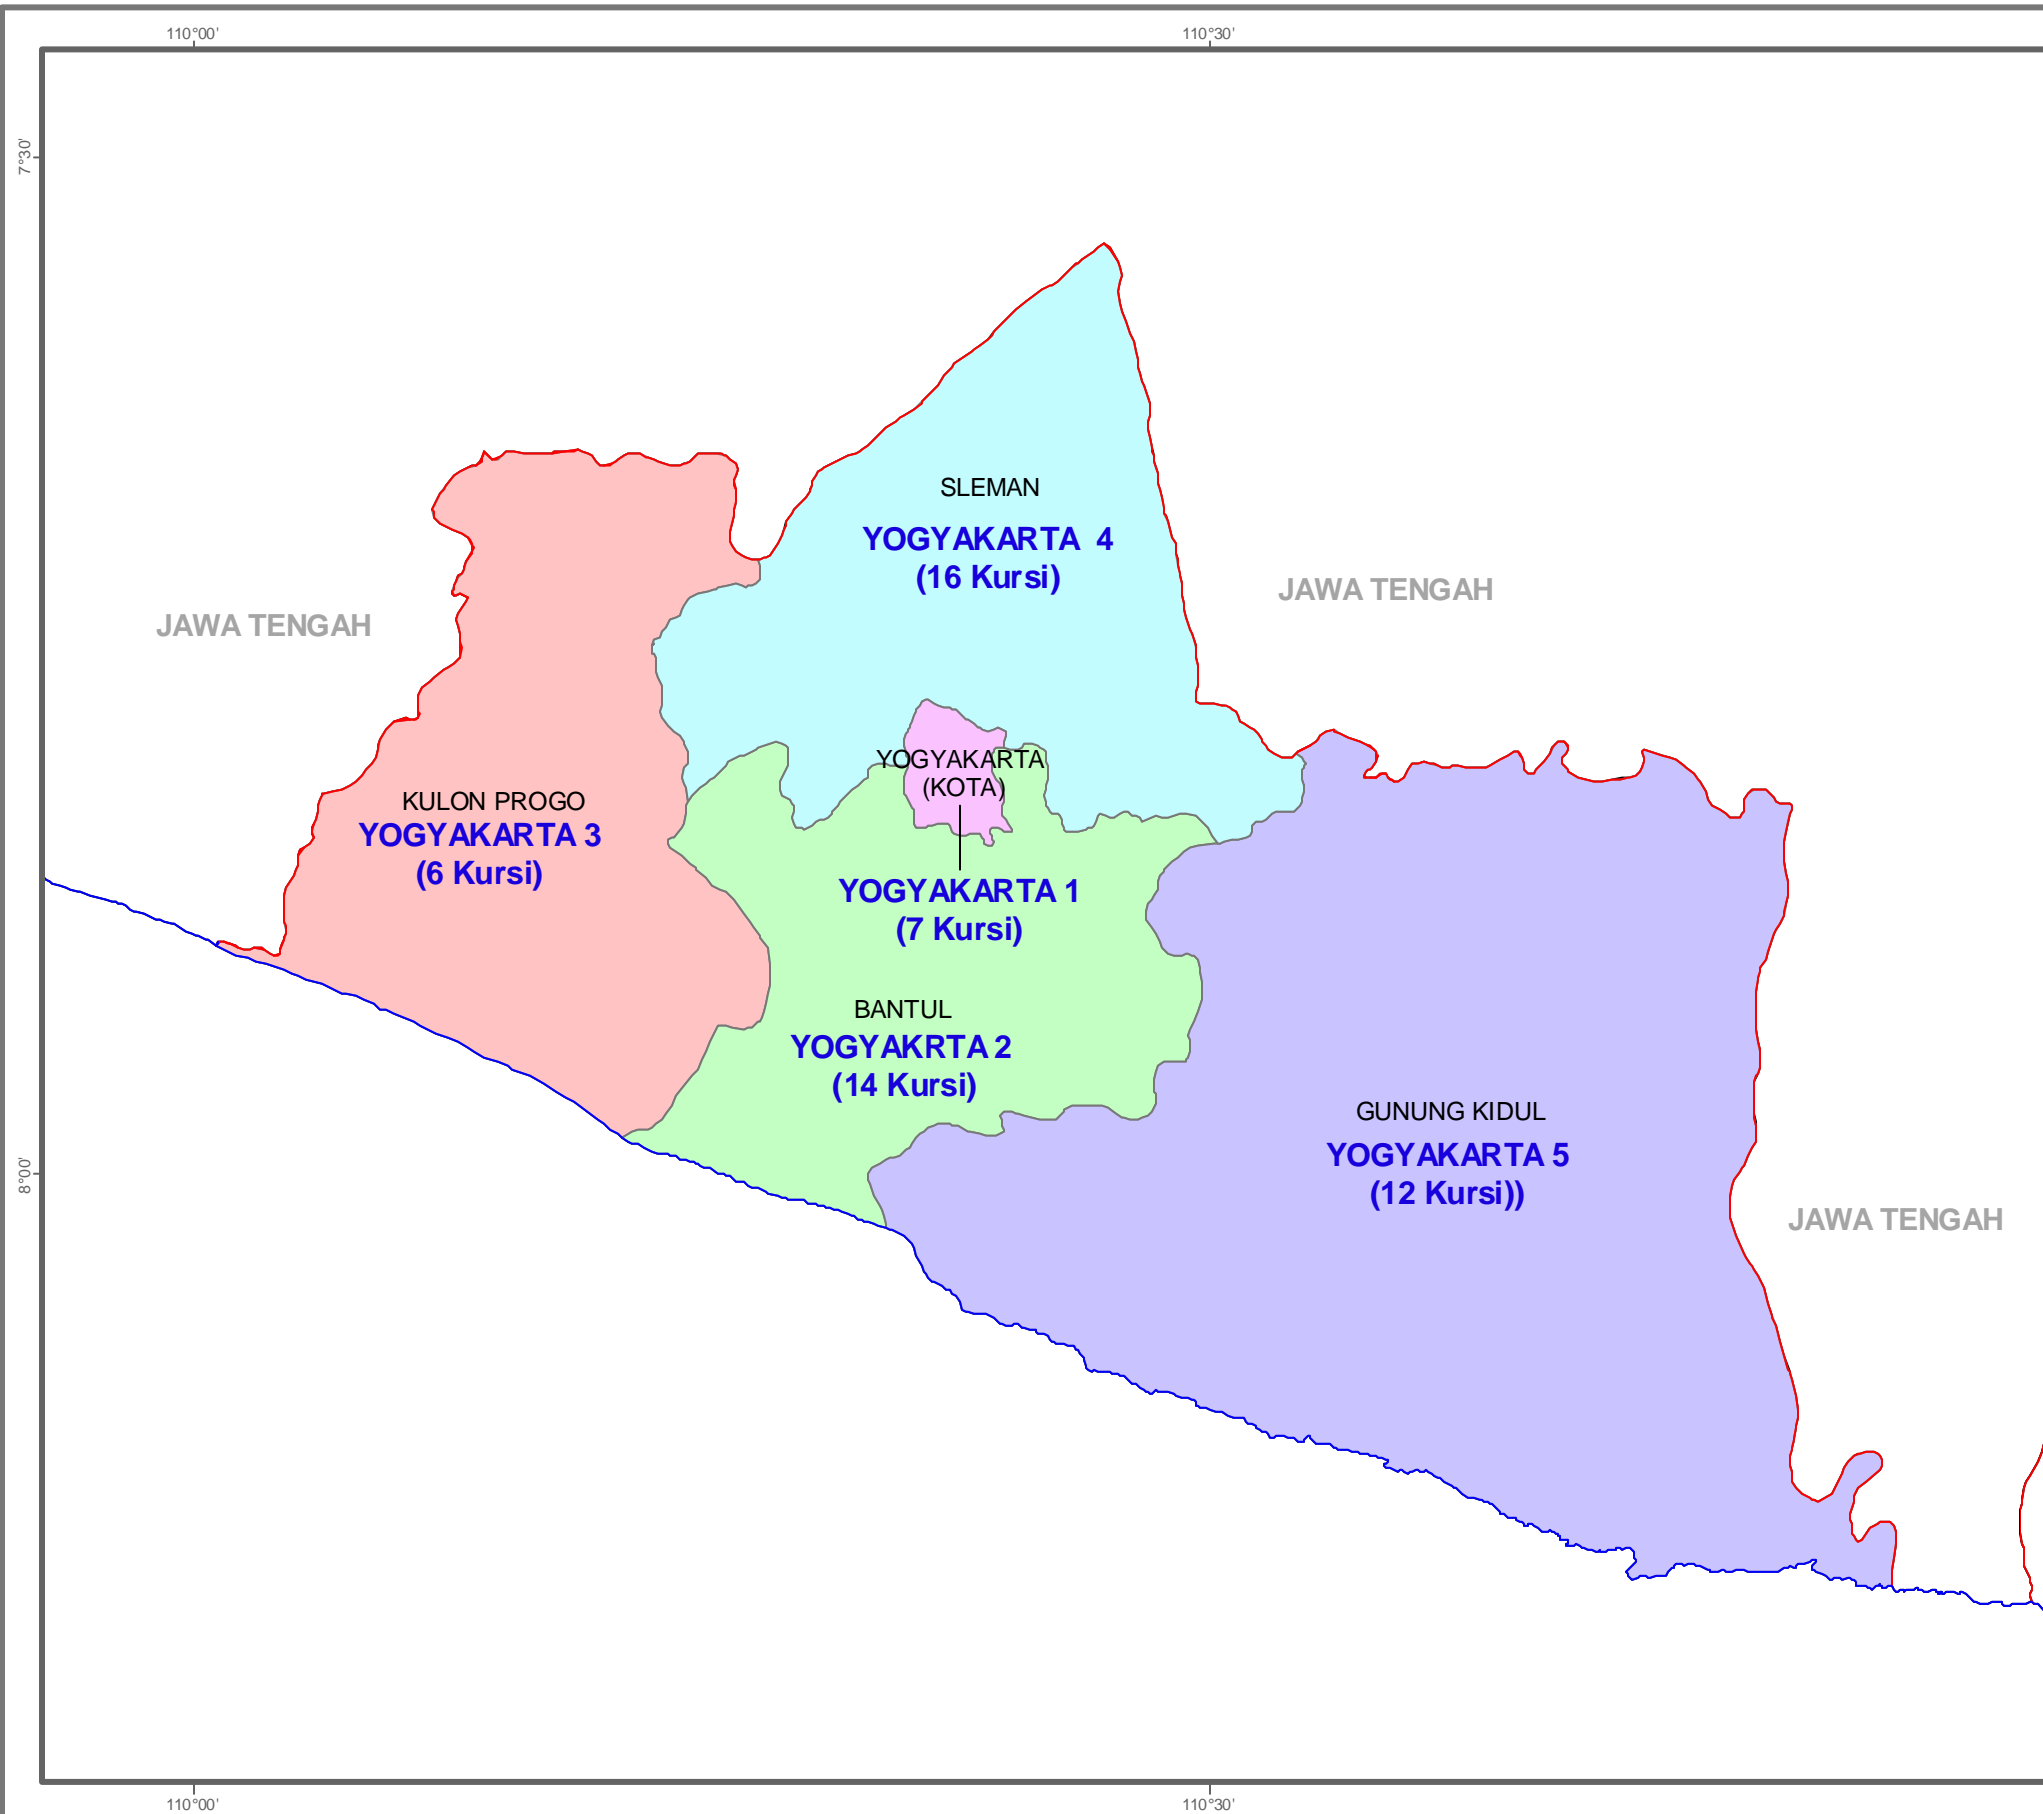

KOMISI PEMILIHAN UMUM
PEMILU 2004

**DAERAH PEMILIHAN
ANGGOTA DPRD
PROVINSI
DAISTA YOGYAKARTA**

55 Kursi - 5 Daerah Pemilihan
Jumlah Penduduk = 3.209.405
Kuota = 58.352,81

Keterangan :

- Batas Provinsi
- Batas Kabupaten/Kota
- Garis Pantai/Danu/Waduk

Daerah Pemilihan :

- Daista Yogyakarta 1
YOGYAKARTA (KOTA)
- Daista Yogyakarta 2
BANTUL
- Daista Yogyakarta 3
KULON PROGO
- Daista Yogyakarta 4
SLEMAN
- Daista Yogyakarta 5
GUNUNG KIDUL

8°00'

7°30'

8°00'

7°30'

= Daerah Istimewa Yogyakarta